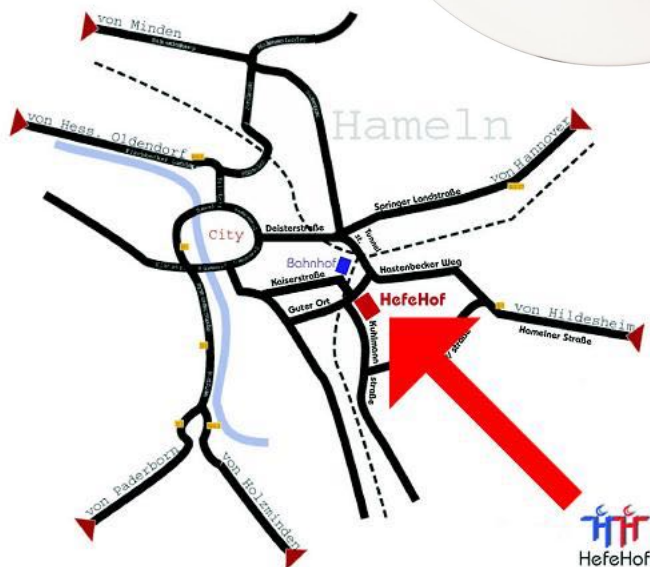

Hier findet Ihr uns ...

HefeHof

HefeHof 26 · 31785 Hameln
www.ef-hameln.de · info@ef-hameln.de