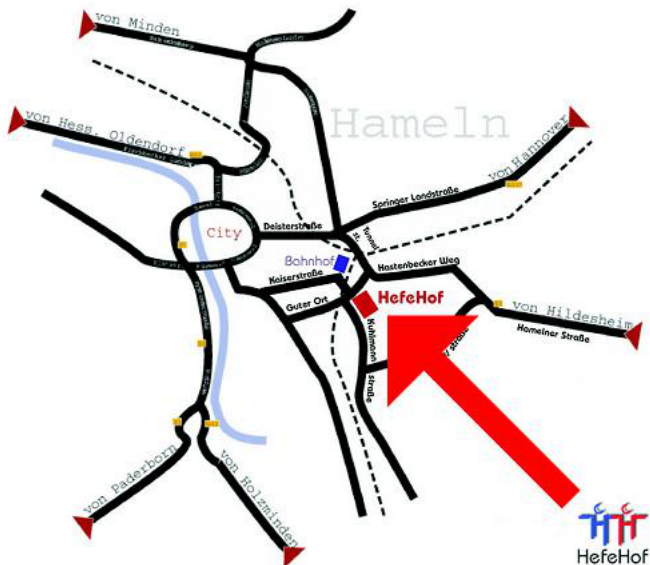

So finden Sie uns ...

HefeHof 26 · 31785 Hameln
www.ef-hameln.de · info@ef-hameln.de