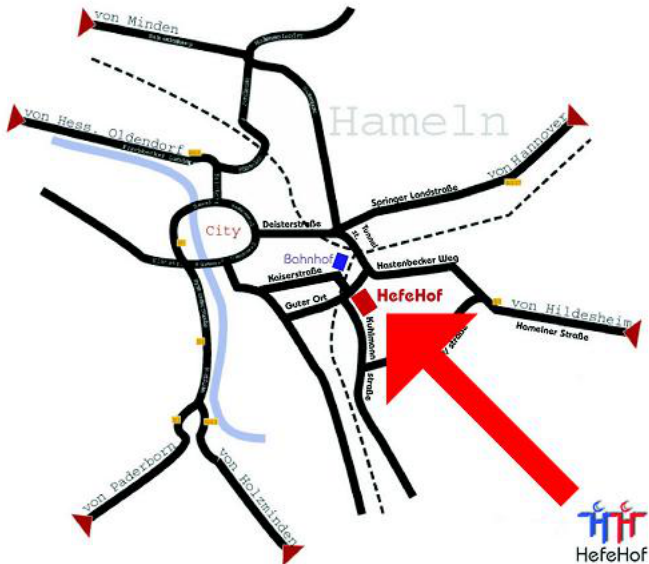

So finden Sie uns ...

HefeHof 26 · 31785 Hameln
www.ef-hameln.de · info@ef-hameln.de